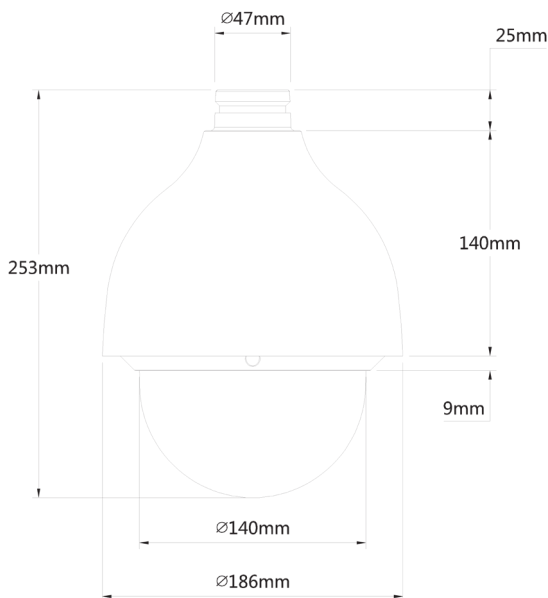

* Карта памяти в комплект поставки не входит

Торговая марка ActiveCam принадлежит крупной международной компании DSSL - производителю систем видеонаблюдения. Продукция компании DSSL представлена в филиалах и дилерских центрах на всей территории РФ, странах СНГ и Европы. В каждом представительстве функционируют поддержка и консультации.

Сегодня ActiveCam - это бренд международного уровня, включающий в себя видеокамеры и оптику для аналоговых и цифровых систем видеонаблюдения, созданных на базе инновационных технологий Active.

В собственной научно-технической лаборатории специалисты отслеживают, анализируют технологические новинки рынка и применяют инновационные решения в своих продуктах. Принципиальной задачей разработчиков является осуществление совместимости с решающим большинством существующего оборудования для систем видеонаблюдения.

Подключение

Для начала работы с IP-камерой ActiveCam необходим ПК, подключенный к локальной сети, с установленной ОС Windows и браузером Internet Explorer версии 8 или выше.

1. Подключите камеру к сети.
2. При подключении камеры через коммутатор, не поддерживающий PoE+, подключите к разъему питания сетевой адаптер 24В АС.

Размеры

Примечания

Блок питания должен соответствовать требованиям: выходное напряжение, ток, полярности и рабочая температура. При использовании камеры в условиях грозы обратите внимание на наличие громоотвода или отключите разъем питания.

Избегайте использования устройств при слишком высоких или слишком низких температурах. Не устанавливайте камеру вблизи радиаторов и обогревателей.

Не направляйте объектив камеры на солнце или яркие объекты. Это может повредить матрицу.

Настройка IP-адреса камеры:

Для подключения к IP-камере, ПК должен находиться в той же локальной сети, что и камера. При этом IP-адрес камеры, компьютера и любых других устройств в сети не должны совпадать.

Сетевые настройки IP-камеры по умолчанию:

- IP-адрес камеры: 192.168.1.188;
- Маска подсети: 255.255.0.0;
- Шлюз: 192.168.1.1;
- HTTP-порт: 80;
- имя пользователя: admin;
- пароль: admin.

Пример сетевых настроек ПК:

- IP-адрес: 192.168.1.10;
- Маска подсети: 255.255.0.0.

Существует три варианта настройки камеры:

1. Сменить IP-адрес камеры вручную.
  Для этого запустите Internet Explorer, подключитесь к IP-камере и введите имя пользователя. Зайдите в соответствующий пункт меню и смените сетевые настройки IP-камеры.
2. Настроить IP-адрес камеры с помощью утилиты быстрой конфигурации, которую можно скачать с сайта www.dssl.ru в разделе Программное обеспечение.
3. Изменить настройки IP-камеры используя профессиональное ПО TRASSIR.

Срок службы данного изделия составляет 5 лет.

Подробную инструкцию по настройке камеры и условиях предоставления гарантийного сервиса смотрите в руководстве пользователя, которое можно скачать с сайта www.dssl.ru в разделе Техническая документация.

К каждой приобретенной камере ActiveCam прилагается право воспользоваться одной бесплатной лицензией TRASSIR! Подробное описание о возможностях ПО TRASSIR читайте на сайте www.dssl.ru.