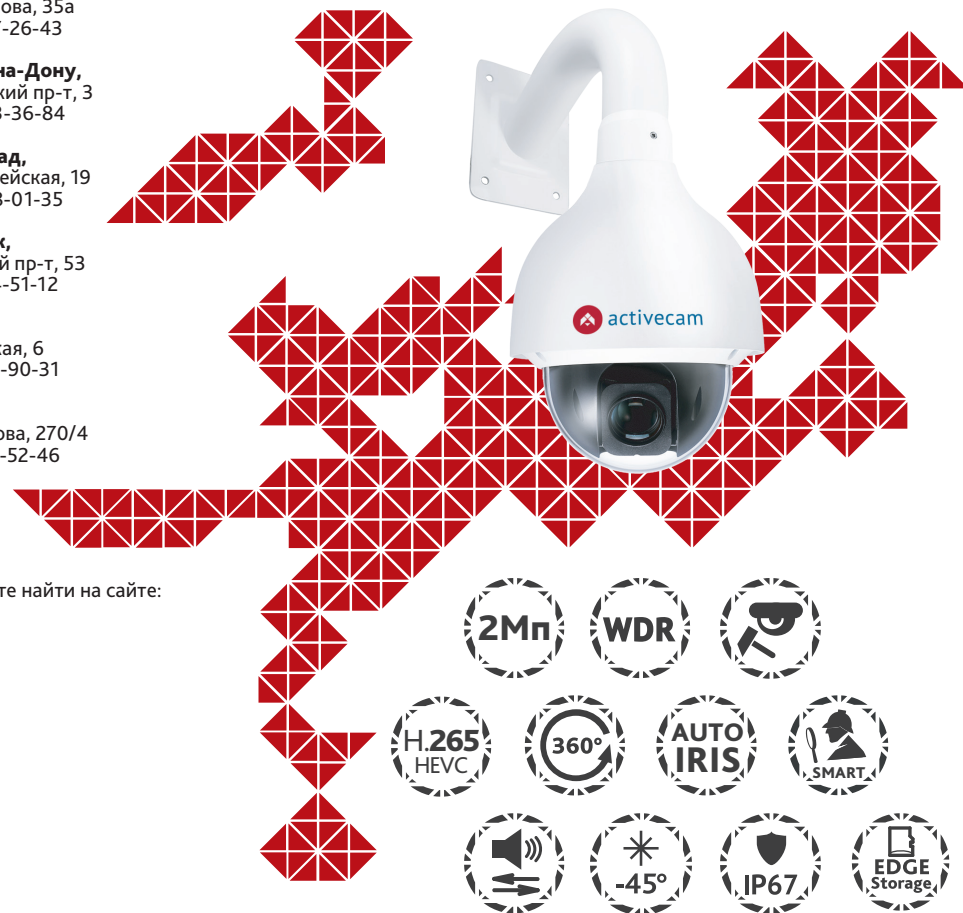

Комплектация

IP-камера	1 шт.
Руководство пользователя	1 шт.
Комплект крепежа	1 шт.
Блок питания 24В AC / 1.5А	1 шт.

Адреса сервисных центров

г. Москва,
Переведеновский пер., 17к3
+7(495)783-72-87

г. Нижний Новгород,
ул. Премудрова, 31а
+7(831)228-64-51

г. Санкт-Петербург
ул. Бобруйская, 5
+7(812)339-89-29

г. Новосибирск,
3-й пер. Крашенинникова, 3/1
+7(383)355-99-39

г. Владивосток,
ул. Семеновская, 7г
+7(423)249-28-29

г. Ярославль,
ул. Полушкина Роща, 16с81
+7(4852)69-53-75

г. Самара,
ул. Авроры, 150/1
+7(846)207-43-68

г. Киев,
ул. Глубочицкая, 44Е
+380(44)591-56-83

г. Краснодар,
ул. Молодежная, 25
+7(861)203-38-68

г. Казань,
пр-т Ямашева, 36
+7(843)205-36-57

г. Екатеринбург,
ул. Фурманова, 35а
+7(343)257-26-43

г. Ростов-на-Дону,
Буденновский пр-т, 3
+7(863)303-36-84

г. Волгоград,
ул. 7-Гвардейская, 19
+7(8442)78-01-35

г. Воронеж,
Московский пр-т, 53
+7(473)204-51-12

г. Уфа,
ул. Луганская, 6
+7(347)214-90-31

г. Алматы,
ул. Каблукова, 270/4
+7(727)350-52-46

Адреса других сервисных центров вы можете найти на сайте:
www.dssl.ru/service/

Дата _____ М.П. _____

Не пытайтесь разбирать камеру, если камера не работает, обратитесь по месту приобретения или в сервисный центр.

AC-D6124

Уличная скоростная поворотная
2Мп IP-камера

Примечание:
Перед подключением камеры
прочитайте данное Руководство Пользователя!