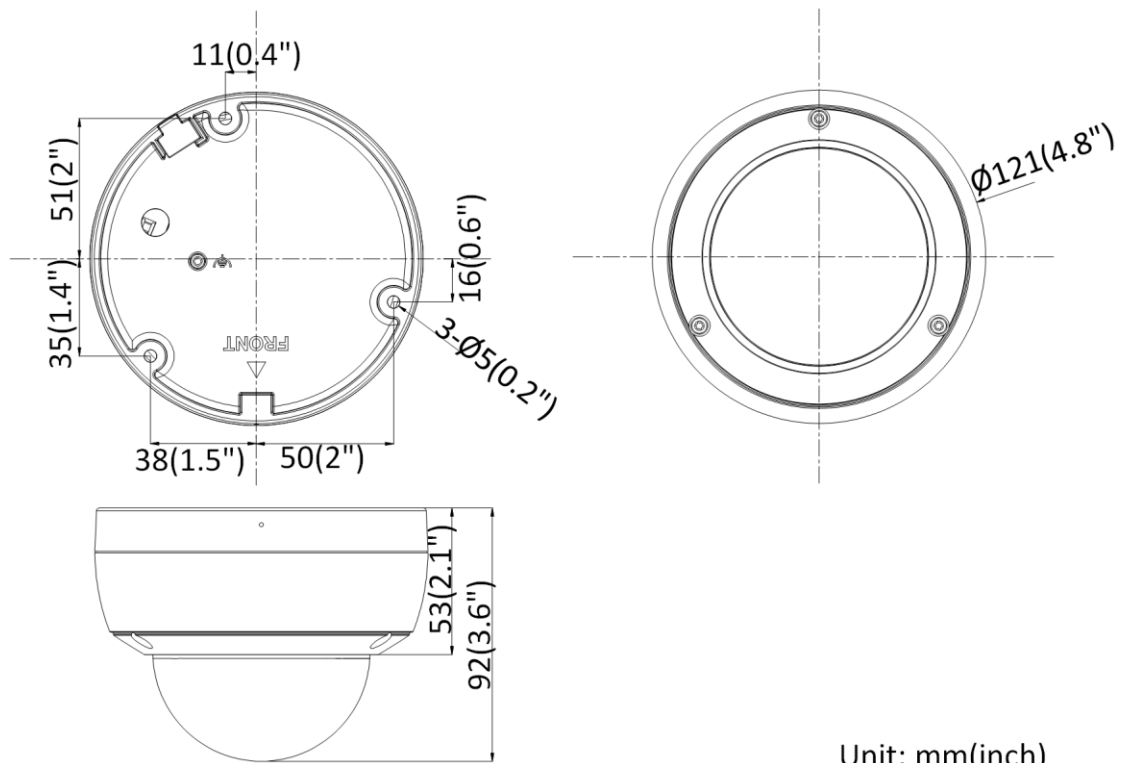

Размеры (ед. изм.: мм (дюймы))

Unit: mm(inch)